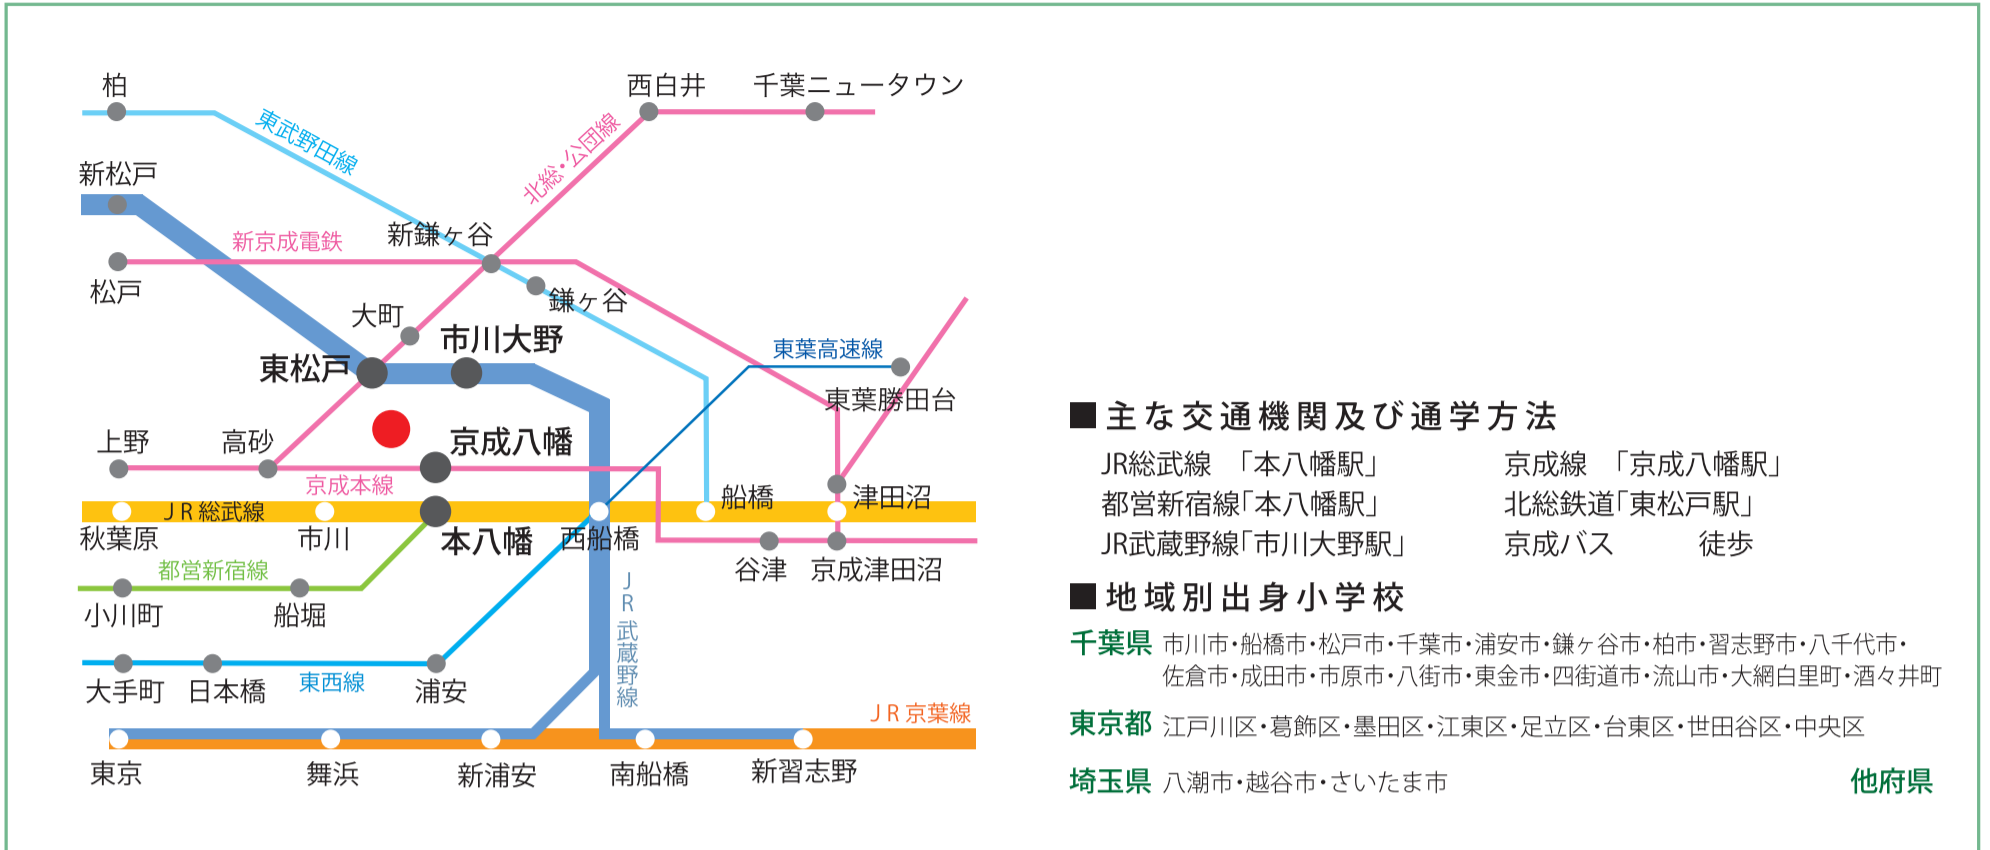

ACCESS

- JR総武線・都営新宿線「本八幡」駅または京成電鉄「京成八幡」駅下車
徒歩約15分（「本八幡」駅または「京成八幡」駅より大町駅・高塚・東松戸駅行きバス約5分）
- JR武蔵野線「市川大野」駅下車、バス約10分（本八幡駅行き）
- 北総鉄道「東松戸」駅下車、バス約15分（本八幡駅行き）
- いずれのバスも「昭和学院前」下車

 **昭和学院中学校・高等学校**
Showa Gakuin Junior & Senior High School