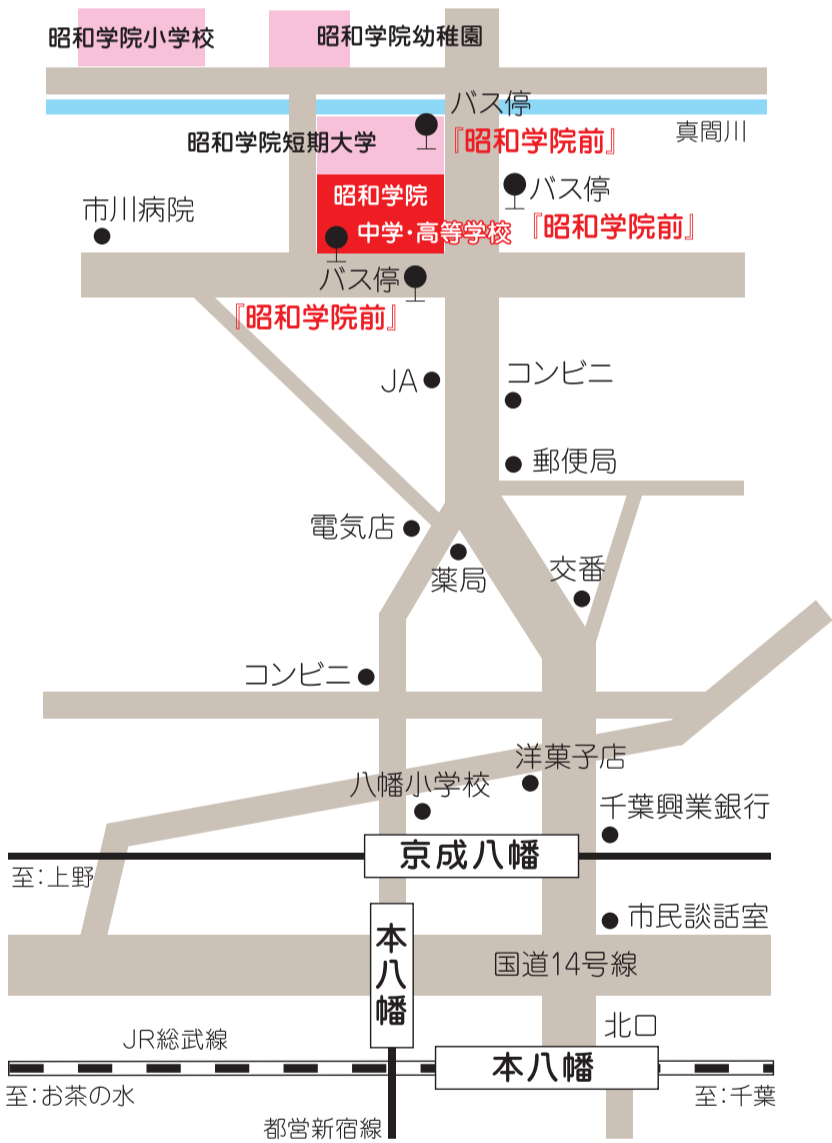

ACCESS

- JR総武線・都営新宿線「本八幡」駅または京成電鉄「京成八幡」駅下車
徒歩約15分（「本八幡」駅または「京成八幡」駅より大町駅・高塚・東松戸駅行きバス約5分）
- JR武蔵野線「市川大野」駅下車、バス約10分（本八幡駅行き）
- 北総鉄道「東松戸」駅下車、バス約15分（本八幡駅行き）
- いずれのバスも「昭和学院前」下車

 **昭和学院中学校・高等学校**
Showa Gakuin Junior & Senior High School